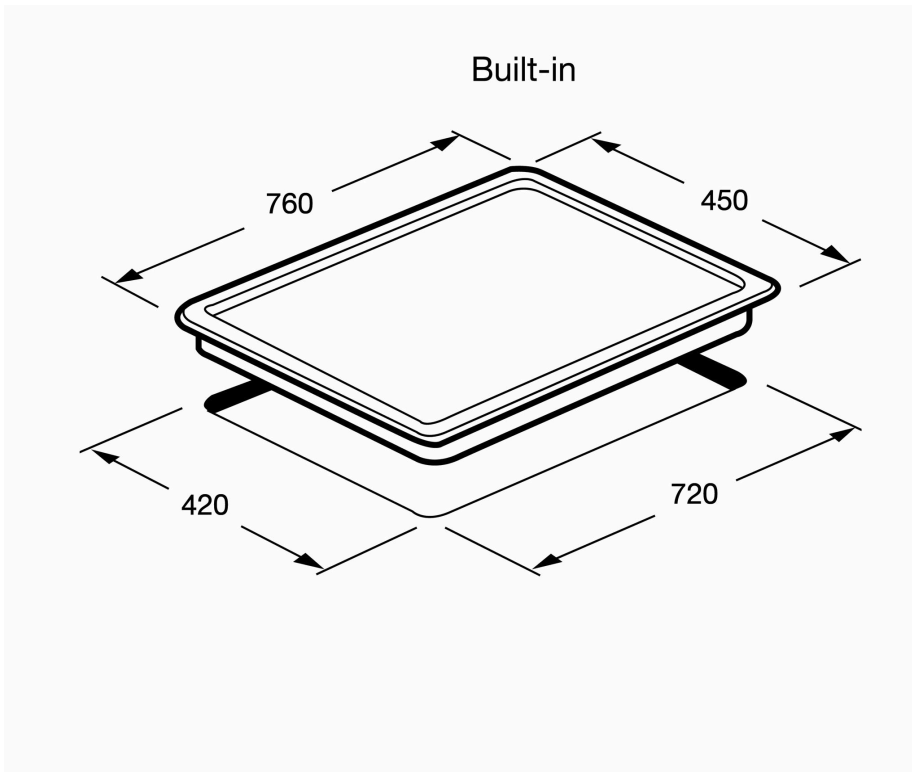

Total Power 12.0 kW

ขนาดสินค้า 760 x 450 มม.

ขนาดกล่อง 525 x 835 x 170 มม.

ขนาดเจาะ 720 X 420 มม.

น้ำหนักรวม 18.5 กก.

ขนาดสินค้าและ Cut-Out Dimension

แถมฟรี 1 x Cast iron wok support

ตะแกรงรองภาชนะก้นลึกขนาดใหญ่