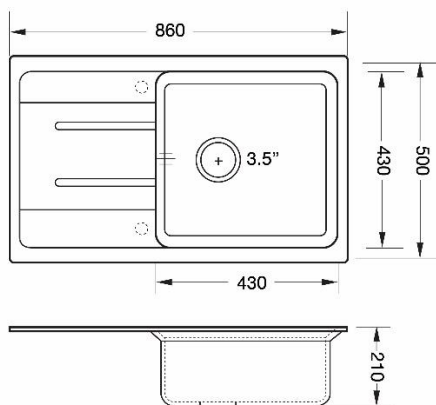

ขนาดอ่างล้างจาน: 860 x 500 มม.

ขนาดหลุมล้างจาน: 430 x 430 มม.

ความลึกหลุมล้างจาน: 210 มม.

แถมฟรี: ตะค้อนน้ำล้น 3.5 นิ้ว, ท่อน้ำทิ้งดักกลิ่น, ฝาปิดตะค้อนสแตนเลส

ข้อมูลเชิงเทคนิค

ขนาดกล่อง 580 x 950 x 290 มม.

ขนาดเจาะ 835 x 475 มม.

น้ำหนัก 14 กก.

ขนาดสินค้า

PRIME 860/500 RH (BLACK/GREY)

แถมฟรี