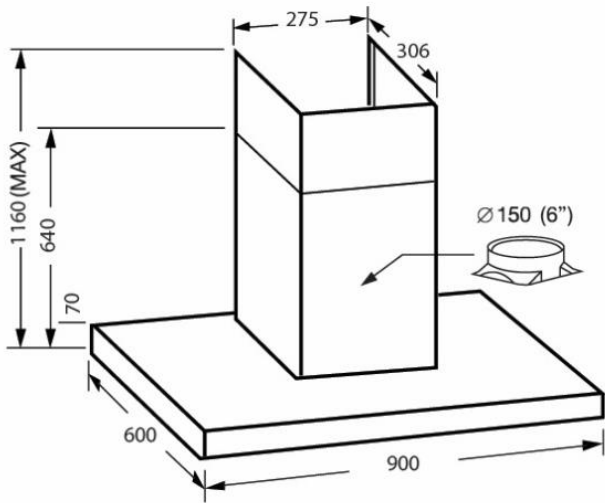

## ข้อมูลเชิงเทคนิค

วัสดุสินค้า เครื่องดูดควันชนิดกลางห้อง โครงเครื่องสแตนเลสตีล

ขนาดสินค้า 90 ซม.

กำลังดูด 1,500 ลบ.ม./ชม.

กำลังไฟฟ้ามอเตอร์ 265 วัตต์

ขนาดบรรจุภัณฑ์ 960 x 455 x 665 mm.

น้ำหนักสินค้ารวมบรรจุภัณฑ์ 38 kg.

## ขนาดสินค้าและ cut out dimension