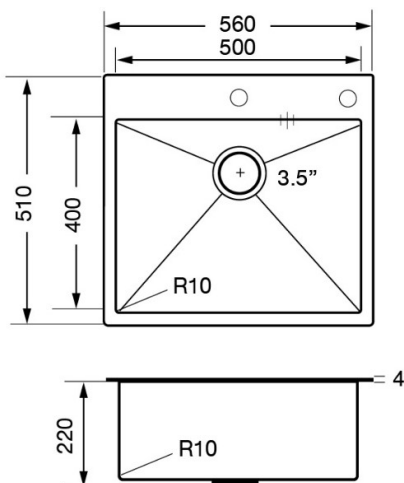

ขอบสแตนเลสหนา 4 มม.

ขนาดอ่างล้างจาน: 560 x 510 มม.

ขนาดหลุมล้างจาน: 500 x 400 มม.

ความลึกหลุมล้างจาน: 220 มม.

แถมฟรี: สะตือน้ำล้น 3.5 นิ้วชนิดตะกร้า N-Surface, ท่อน้ำทิ้งดักกลิ่น, ขวดกดค่น้ำยาล้างจาน, เขียงไม้พร้อมตะกร้าสะเด็ดน้ำ

ข้อมูลเชิงเทคนิค

ขนาดกล่อง 570 x 620 x 250 มม.

ขนาดเจาะ 540 x 490 มม.

น้ำหนัก 9 กก.

ขนาดสินค้า

แถมฟรี