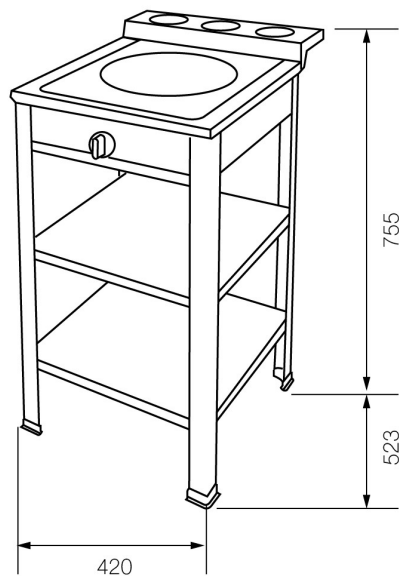

FEATURE

Freestanding Hob เตาแก๊สนิดตั้งพื้น
ขนาด 42 x 52.3 X 75.5 ซม.
ฐานเตาพร้อมขาและชั้นวางผลิตจากสแตนเลสสตีล
หัวเตาเทอร์โบ เปลวไฟพุ่งตรงสูงไปที่ภาชนะโดยตรง
ออกแบบให้มีหลุมวางขวดเครื่องปรุงอาหาร 3 ขวด
ฐานหัวเตาและท่อส่งผลิตจากสแตนเลสสตีลไม่ขึ้น
สนิมลดการอุดตันภายในท่อซึ่งเป็นสาเหตุสำคัญใน
การเผาไหม้ที่ไม่บริสุทธิ์ ทำให้กันภาชนะมีเขม่าดำ
และสิ้นเปลืองแก๊ส

ระบบจุดติด: Magneto (Piezo)

TECHNICAL DRAWING

Product dimension: 420 x 523 x 755 mm.

Packing dimension: 860 x 570 x 180 mm.

Net weight: 12.2 kg.

Gross weight: 14.1 kg.

Barcode: 8851737034026