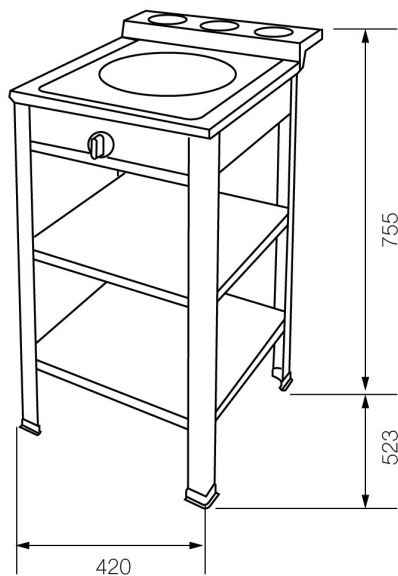

FEATURE

Freestanding Hob เตาแก๊สชนิดตั้งพื้น
ขนาด 42 x 52.3 X 75.5 ซม.
ฐานเตาพร้อมขาและชั้นวางผลิตจากสแตนเลสสตีล
หัวเตาเปลวไฟสามชั้น ขนาดเส้นผ่าศูนย์กลาง
130 มม. ออกแบบให้มีหลุมวางขวดเครื่องปรุงอาหาร
3 จุดฐานหัวเตาและท่อส่งผลิตจากสแตนเลสสตีลไม่
ขึ้นสนิมลดการอุดตันภายในท่อซึ่งเป็นสาเหตุสำคัญ
ในการเผาไหม้ที่ไม่บริสุทธิ์ ทำให้กันภาชนะมีเขม่าดำ
และสิ้นเปลืองแก๊ส

ระบบจุดติด: Magneto (Piezo)

TECHNICAL DRAWING

Product dimension: 420 x 523 x 755 mm.

Packing dimension: 860 x 570 x 180 mm.

Net weight: 12.2 kg.

Gross weight: 14.1 kg.

Barcode: 8851737034033