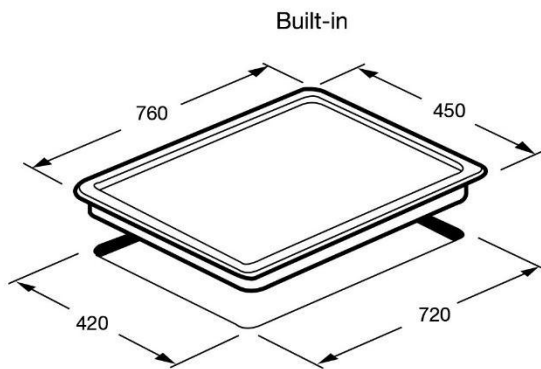

ข้อมูลเชิงเทคนิค

กำลังไฟรวม 10,000 วัตต์

กำลังไฟหัวเตาซ้าย 2 x 5,000 วัตต์

– ขวา

Type of Gas LPG

Type of Ignition Battery

Total Power 10.0 kW

ขนาดสินค้า 760 x 450 มม.

ขนาดกล่อง 530 x 830 x 170 มม.

ขนาดเจาะ 720 x 420 มม.

น้ำหนักรวม 13.5 กก.

ขนาดสินค้าและ cut out dimension

HB76-2TRDFD/MSI

แอมไฟรี 1 x Cast iron wok support